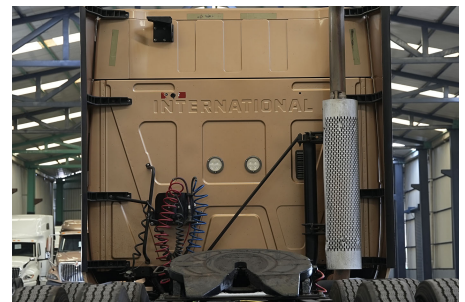

ACONDICIONAMIENTOS:

FOTOS