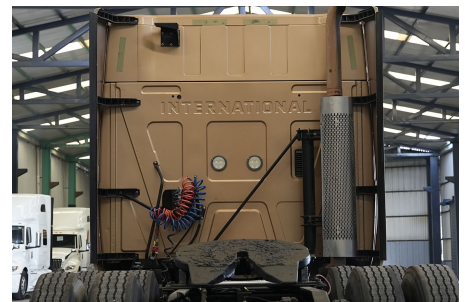

ACONDICIONAMIENTOS:

FOTOS