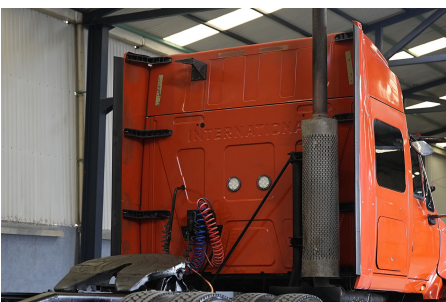

ACONDICIONAMIENTOS:

FOTOS