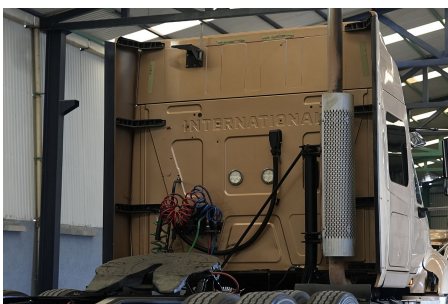

ACONDICIONAMIENTOS:

FOTOS