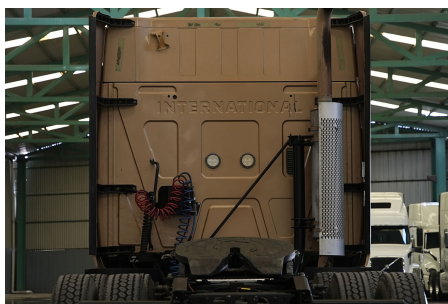

ACONDICIONAMIENTOS:

FOTOS