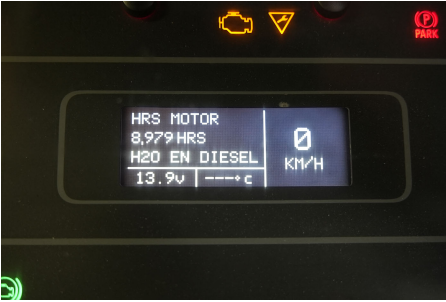

"El cliente deberá revisar la unidad previo a la compra, misma que se vende en las condiciones en las que se encuentra, Navistar Financial no se hace responsable por cualquier falla o vicio oculto que pueda tener u por ningún motivo realizará reembolso parcial o total, pago de la reparación o devolución de la unidad."

"La unidad se vende en la ubicación en donde se encuentra, Navistar Financial no realiza traslados."

"La información aquí establecida es para fines informativos, NO constituye promesa o compromiso alguno por parte de Navistar Financial."

"Sujeto a cambios y disponibilidad sin previo aviso."